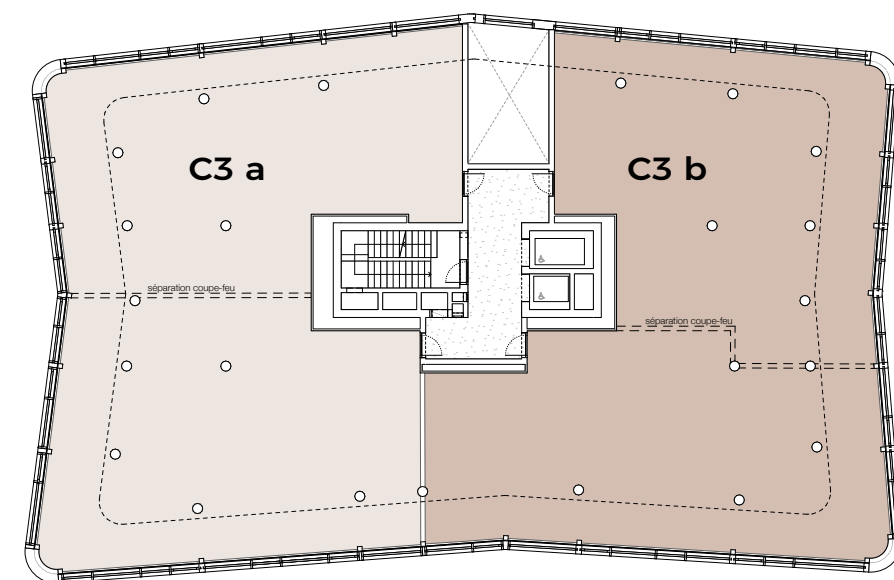

Bâtiment C Rez Supérieur

Affectation 4 locataires

Surface	Surfaces disponibles	HSP
C3 total	710 m²	3,24m
C3 a	174 m²	3,24m
C3 b	175 m²	3,24m
C3 c	178 m²	3,24m
C3 d	183 m²	3,24m

Affectation 2 locataires

Affectation 1 locataire

Affectation 2 locataires

C3 total	714 m²	3,24m
C3 a	359 m²	3,24m
C3 b	355 m²	3,24m

Affectation 1 locataire

C3 a	715 m²	3,24m
-------------	--------------------------	--------------

Les surfaces utiles peuvent varier par rapport aux indications des plans. Sous réserve de modifications.
La configuration de la surface locative est donnée à titre d'exemple et peut varier selon les besoins du preneur.