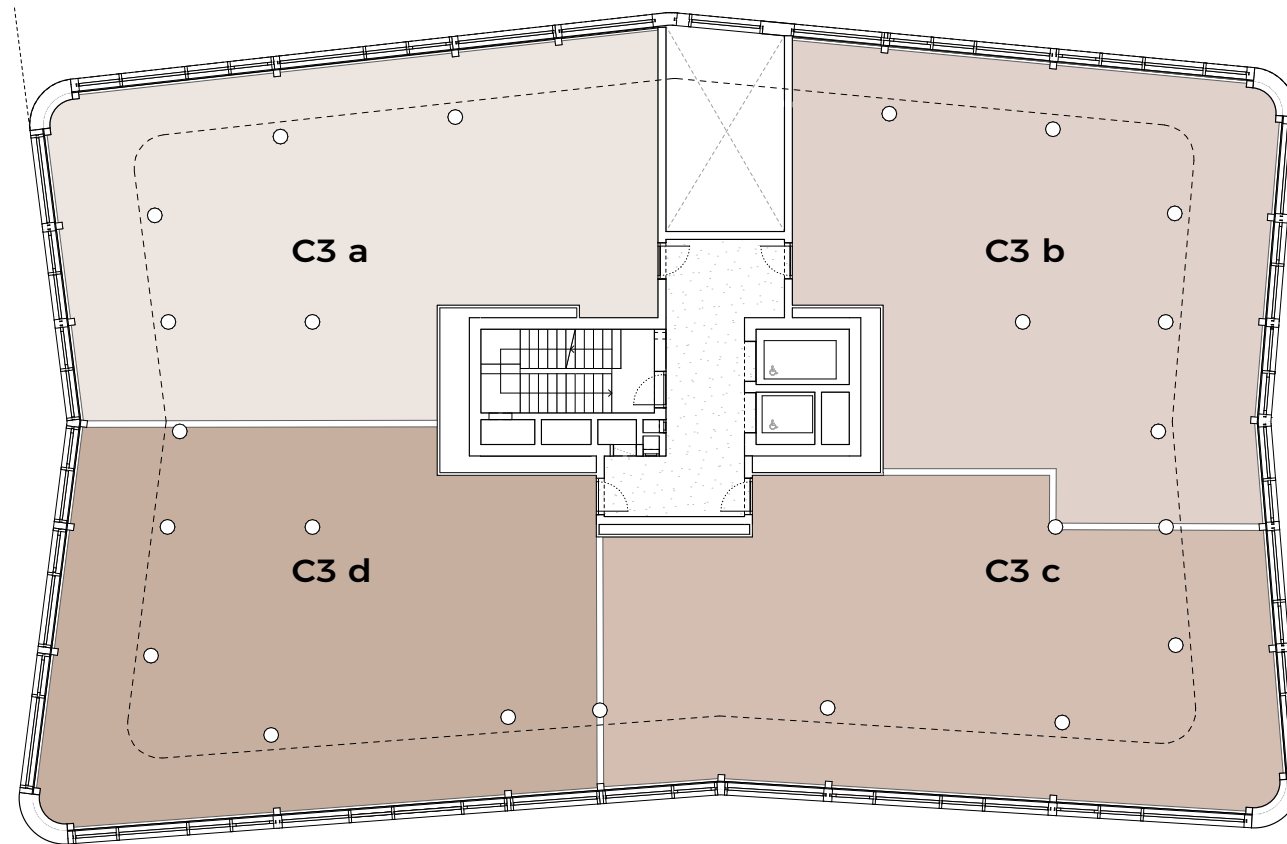

Bâtiment C Rez Supérieur

Affectation 4 locataires

Surface	Surfaces disponibles	HSP
C3 total	710 m²	3,24m
C3 a	174 m²	3,24m
C3 b	175 m²	3,24m
C3 c	178 m²	3,24m
C3 d	183 m²	3,24m

Affectation 2 locataires

Affectation 1 locataire

Affectation 2 locataires

C3 total	714 m²	3,24m
C3 a	359 m²	3,24m
C3 b	355 m²	3,24m

Affectation 1 locataire

C3 a	715 m²	3,24m
-------------	--------------------------	--------------

Les surfaces utiles peuvent varier par rapport aux indications des plans. Sous réserve de modifications.
La configuration de la surface locative est donnée à titre d'exemple et peut varier selon les besoins du preneur.