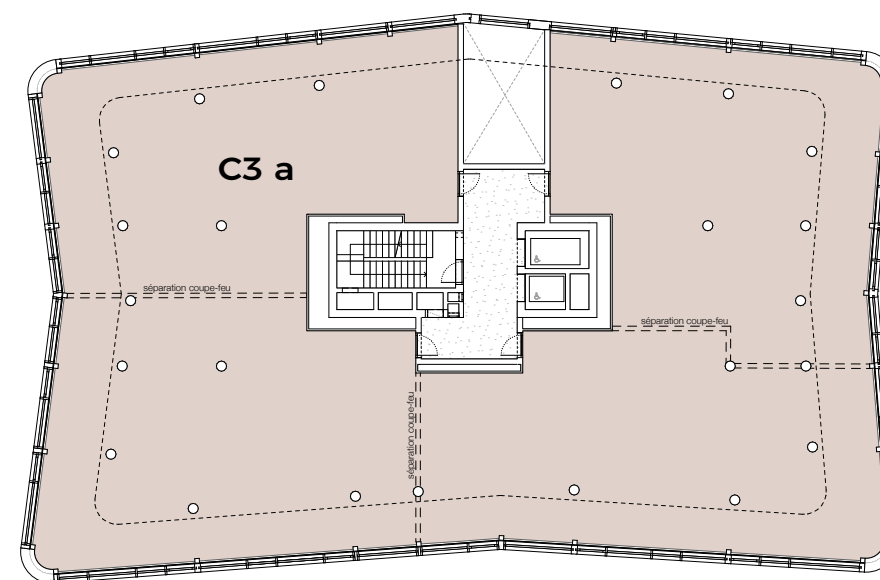

Bâtiment C Rez Supérieur

Affectation 4 locataires

Surface	Surfaces disponibles	HSP
C3 total	710 m²	3,24m
C3 a	174 m²	3,24m
C3 b	175 m²	3,24m
C3 c	178 m²	3,24m
C3 d	183 m²	3,24m

Affectation 2 locataires

Affectation 1 locataire

Affectation 2 locataires

C3 total	714 m²	3,24m
C3 a	359 m²	3,24m
C3 b	355 m²	3,24m

Affectation 1 locataire

C3 a	715 m²	3,24m
-------------	--------------------------	--------------

Les surfaces utiles peuvent varier par rapport aux indications des plans. Sous réserve de modifications.
La configuration de la surface locative est donnée à titre d'exemple et peut varier selon les besoins du preneur.